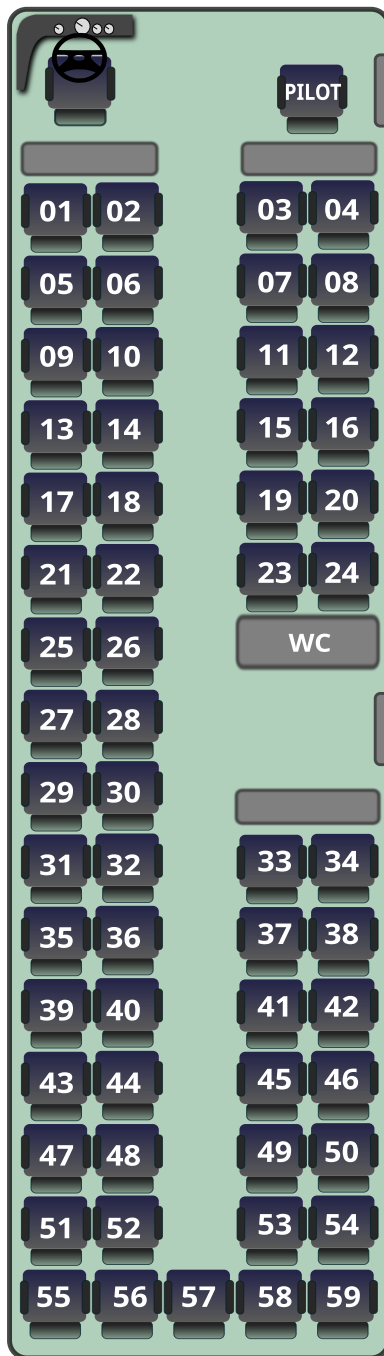

ROZKŁAD SIEDZEŃ W AUTOBUSIE MAN - FG 0410S

KIEROWCA 1

PILOT

KIEROWCA 2

1

2

5

6

11

12

15

16

19

20

23

24

33

34

37

38

41

42

45

46

49

50

53

54

58

59

57